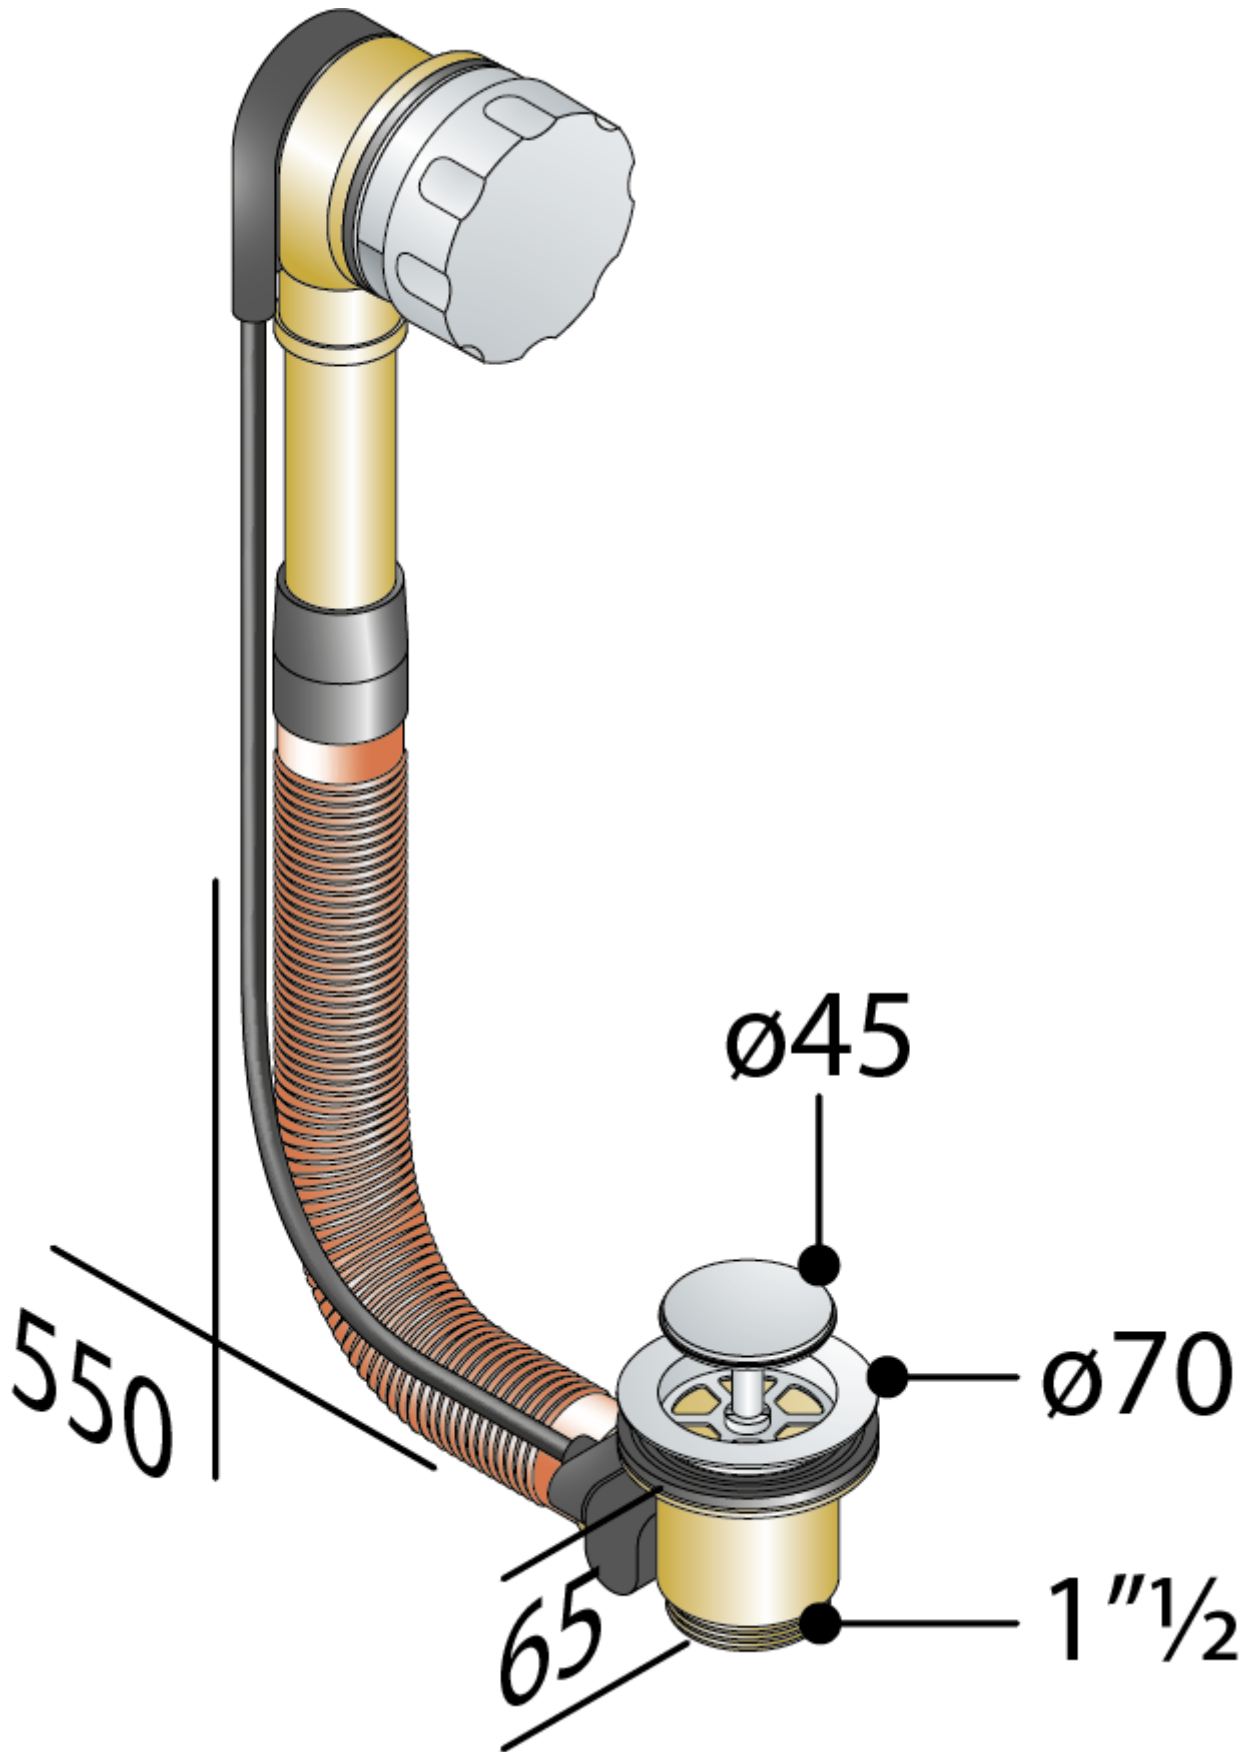

Cerca...

it en de fr es

[Home](#) / [Pilette e sifoni per vasca](#) / [Pilette con comando a cavo per vasca](#) / [399.360.6](#)

## 399.360.6

Piletta vasca con comando a cavo in ottone e rame

1. tappo ø45 in ottone cromato
2. maniglia in metallo cromato
3. comando a cavo inox
4. raccordo flessibile L. 550
5. uscita 1"½

Portata d'acqua (l/min)

**63**

Portata del troppo pieno (l/min)

**30**

Misure

**ø70×1"½**

Cataloghi

**Catalogo Italia**

**Pagina 99**